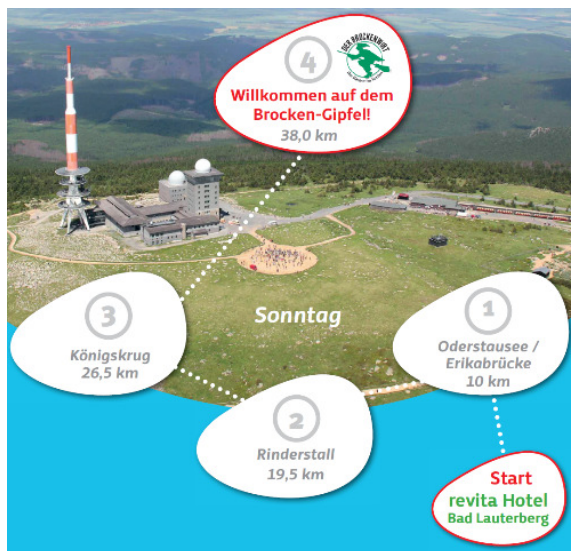

Inklusivleistungen Brockenaufstieg Gipfeltour

Vor dem Start – Die Spannung steigt!

Ausgabe der Startunterlagen mit Stempelkarte, Ablaufplan und einem McTREK Gutschein. Den Gutschein kannst du einfach ausdrucken und beim nächsten Einkauf bei McTREK Göttingen einlösen.

Startertüte mit Giveaways von den Sponsoren

Begrüßung am Hotel Revita hier bekommst du einen Kaffee

Während der Wanderung – Deine sportliche Herausforderung hat begonnen!

4 Eventstationen hier bekommst du deine Wanderschuh-Stempel, Getränke, Obst & belegte Brötchen, aufmunternde Worte von den Teamern und Zeit zum Auftanken

Service & Betreuung von unseren Teamern an den Stationen und auf dem Rad sowie dem Sanitätsdienst. Für alle Fälle gibt es einen Besenwagen. Der Bus fährt nach Schierke. Von hier aus kannst du auf eigene Kosten zum Brocken fahren. Du wirst also immer im Ziel ankommen.